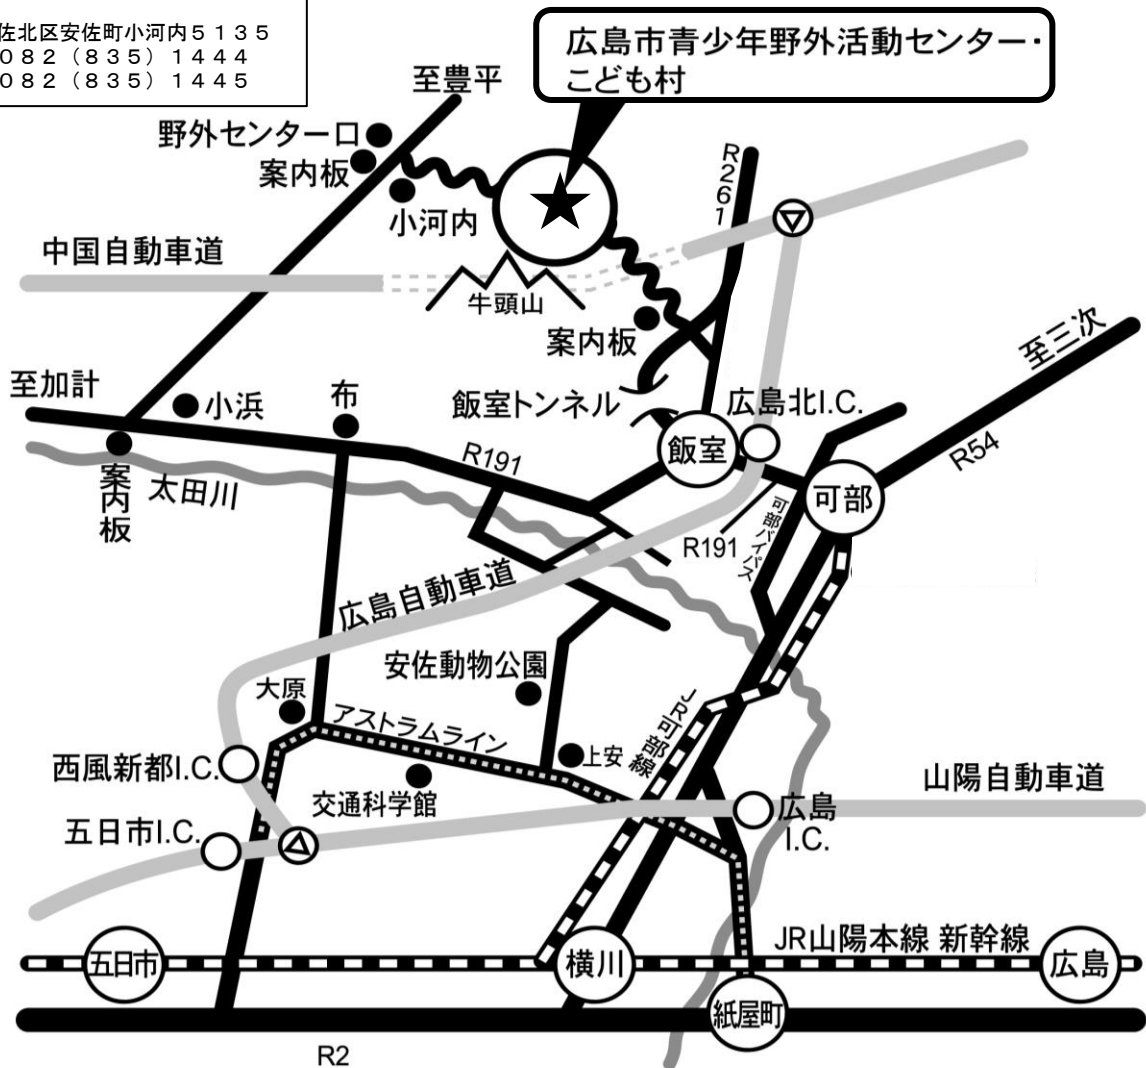

交通案内図

所在地
 広島市安佐北区安佐町小河内5135
 TEL 082(835)1444
 FAX 082(835)1445

【車での所要時間】 ■市内中心部から約70分 ■広島北I.C.から約15分