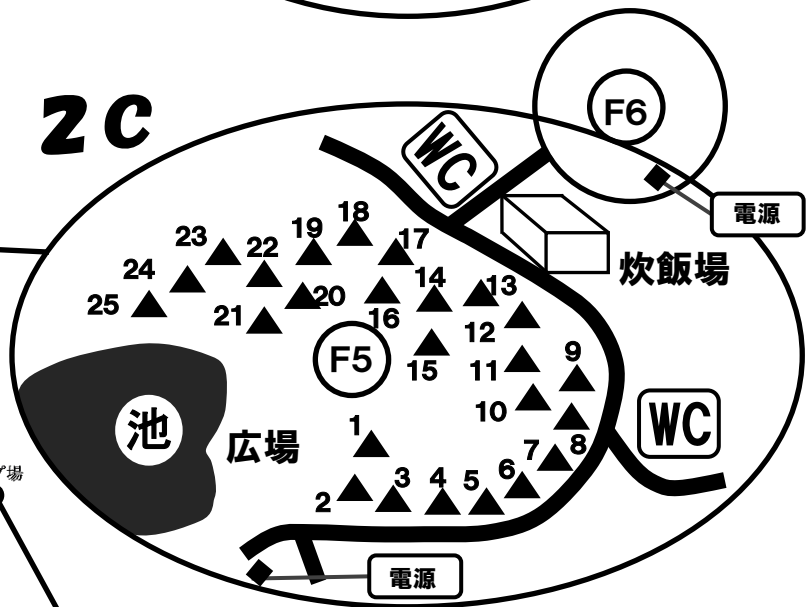

広島市青少年野外活動センター・こども村
 キャンプ場テント／ファイヤー場
 配置図

3C

2C

1C

屋外の電源コンセント

- キャンプ場WC (トイレ) の入口付近
- ◆印の各場所のほか
 各炊飯場、こども広場、体育館周辺等に
 電源コンセントがあります。

詳しくは、当施設職員にお尋ねください。