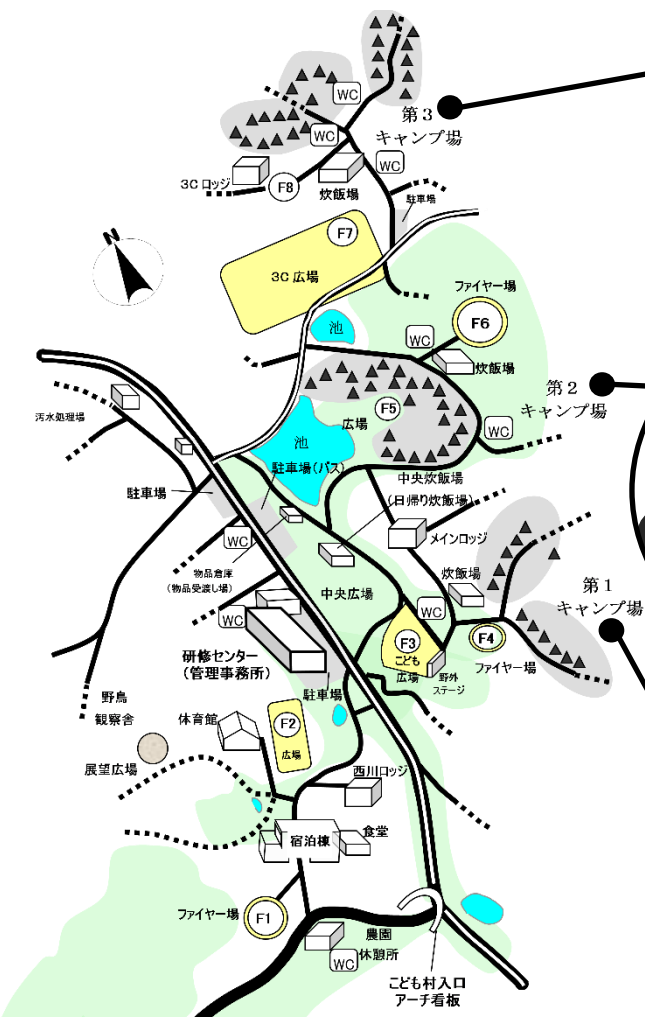

広島市青少年野外活動センター・こども村
 キャンプ場テント／ファイヤー場
 配置図

3C

2C

1C

屋外の電源コンセント

- キャンプ場WC (トイレ) の入口付近
- ◆印の各場所のほか
 各炊飯場、こども広場、体育館周辺等に
 電源コンセントがあります。

詳しくは、当施設職員にお尋ねください。