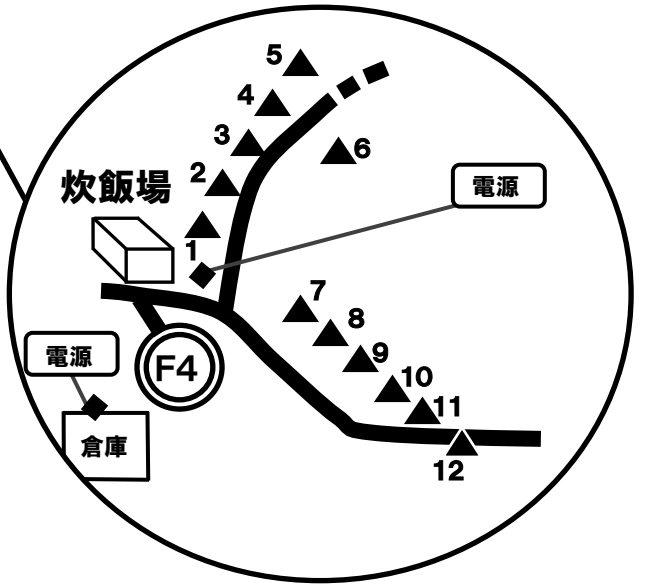

広島市青少年野外活動センター・こども村
 キャンプ場テント／ファイヤー場
 配置図

3C

2C

1C

屋外の電源コンセント

- キャンプ場WC (トイレ) の入口付近
- ◆印の各場所のほか
 各炊飯場、こども広場、体育館周辺等に
 電源コンセントがあります。

詳しくは、当施設職員にお尋ねください。