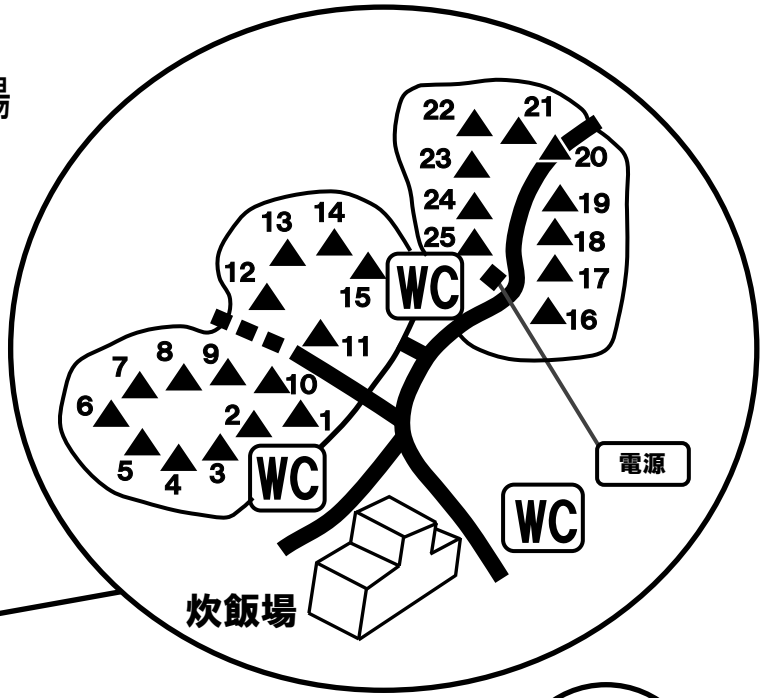

広島市青少年野外活動センター・こども村
 キャンプ場テント／ファイヤー場
 配置図

3C

2C

1C

屋外の電源コンセント

- キャンプ場WC (トイレ) の入口付近
- ◆印の各場所のほか
 各炊飯場、こども広場、体育館周辺等に
 電源コンセントがあります。

詳しくは、当施設職員にお尋ねください。