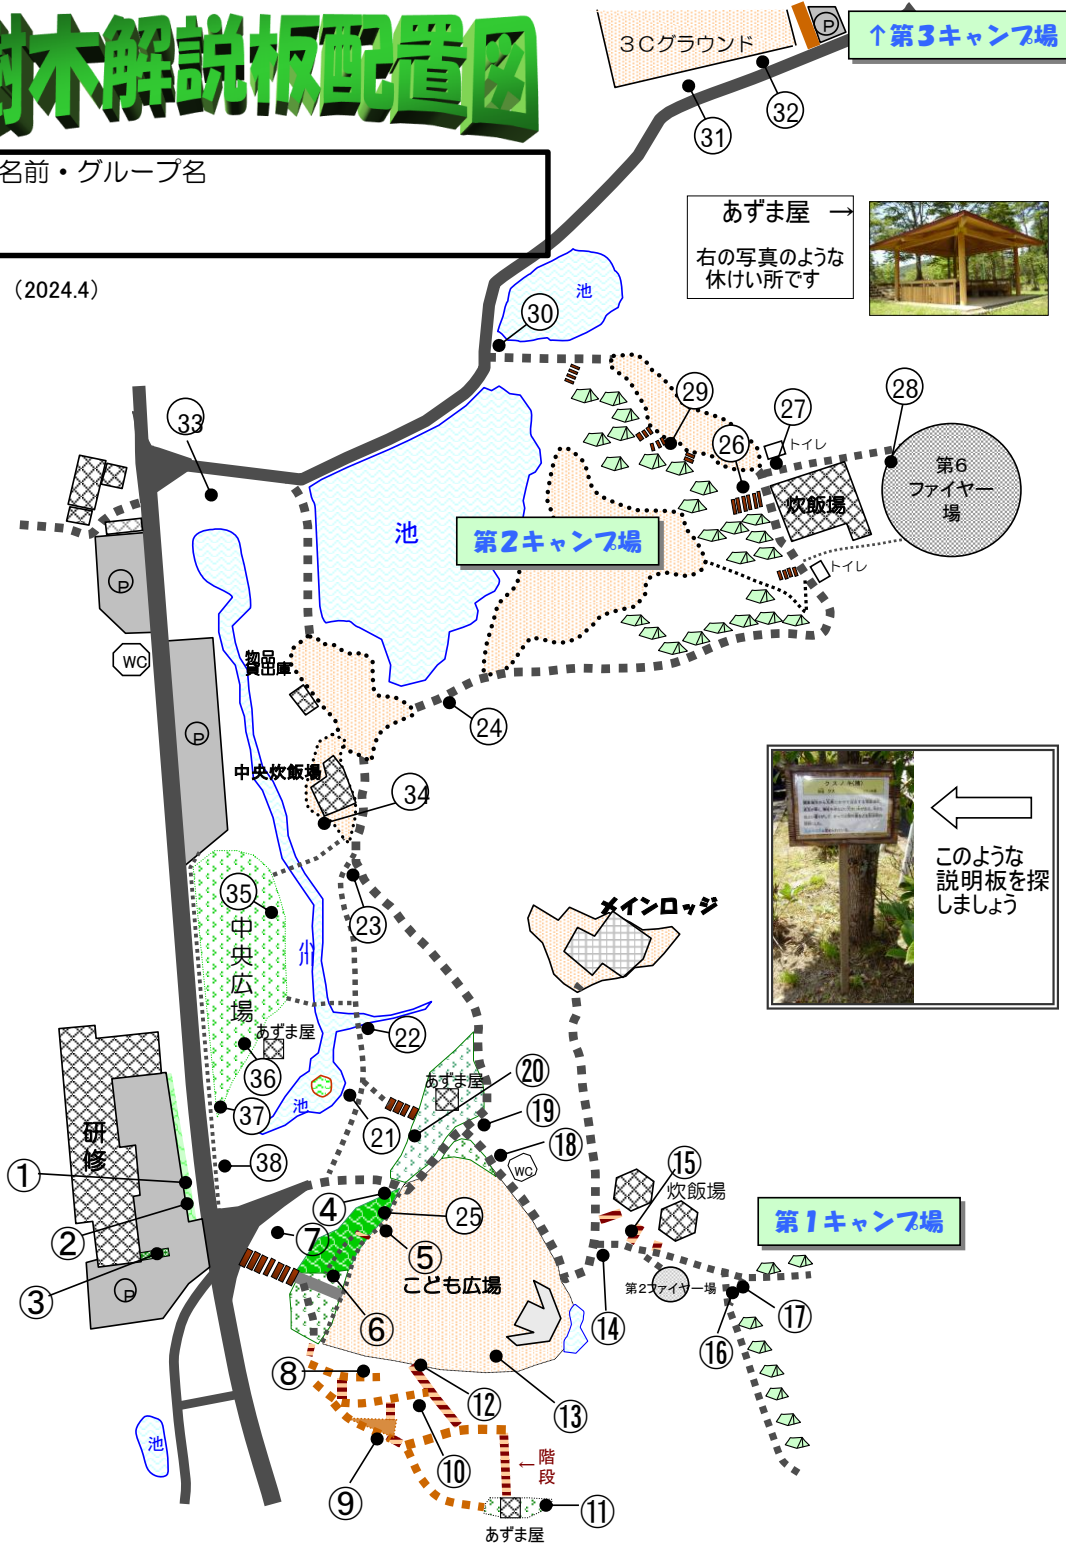

樹木解説板配置図

名前・グループ名

(2024.4)

30グラウンド ↑第3キャンプ場

あずま屋 →
右の写真のような
休けい所です

←
このような
説明板を探
しましょう

No.	植物名
1	
2	
3	
4	
5	
6	
7	
8	
9	
10	
11	
12	
13	
14	
15	
16	
17	
18	
19	
20	
21	
22	
23	
24	
25	
26	
27	
28	
29	
30	
31	
32	
33	
34	
35	
36	
37	
38	