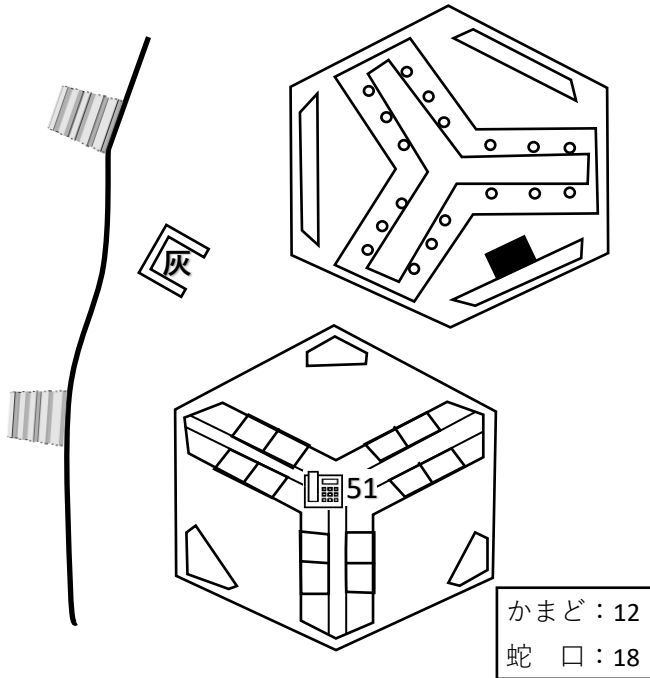

各炊飯場（1C炊、2C炊、3C炊、中炊）見取図

炊飯場見取図

○ 蛇口（水道）
 ■ 冷蔵庫

□ かまど
 [灰] 灰捨て場（ブロック囲い内）

○ テーブル

第1キャンプ場

※ テーブルはテントサイトにあります

第2キャンプ場

第3キャンプ場

中央炊飯場