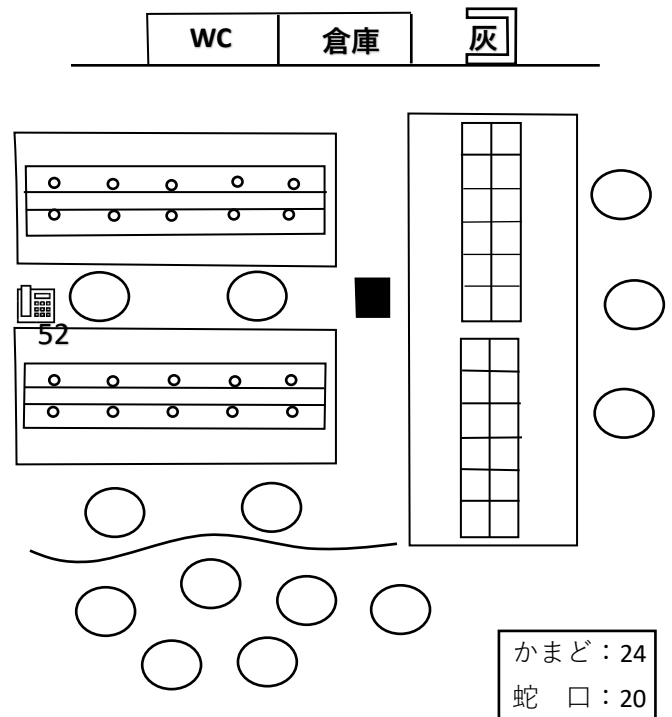

各炊飯場（1C炊、2C炊、3C炊、中炊）見取図

炊飯場見取図

○ 蛇口（水道）
 ■ 冷蔵庫

□ かまど
 [灰] 灰捨て場（ブロック囲い内）

○ テーブル

第1キャンプ場

※ テーブルはテントサイトにあります

第2キャンプ場

第3キャンプ場

中央炊飯場