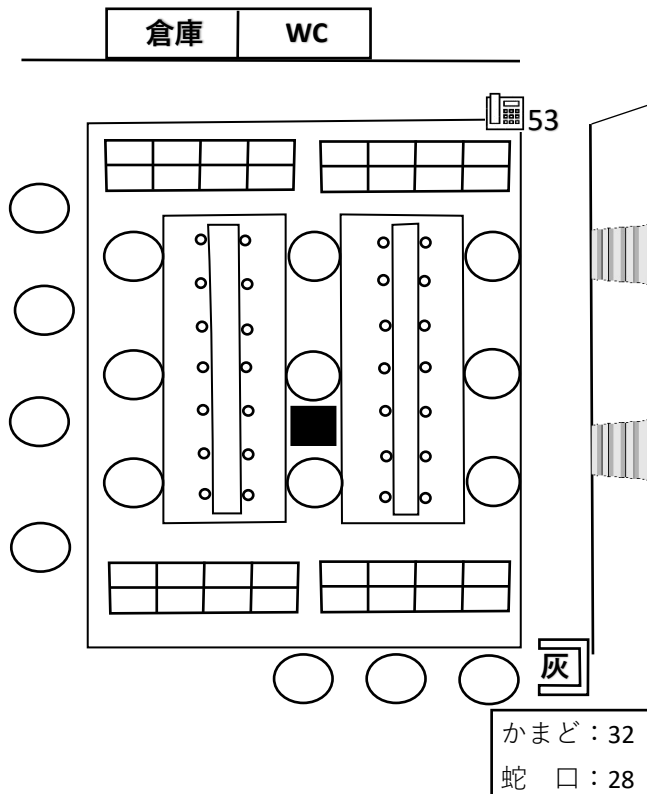

各炊飯場（1C炊、2C炊、3C炊、中炊）見取図

炊飯場見取図

○ 蛇口（水道）
■ 冷蔵庫

□ かまど
[灰] 灰捨て場（ブロック囲い内）

○ テーブル

第1キャンプ場

※ テーブルはテントサイトにあります

第2キャンプ場

第3キャンプ場

中央炊飯場