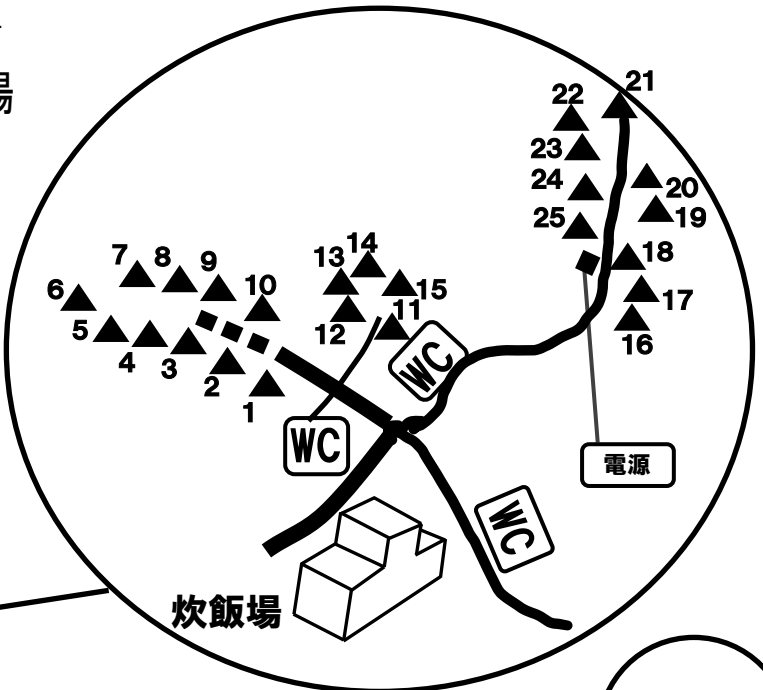

広島市青少年野外活動センター・こども村
 キャンプ場テント／ファイヤー場
 配置図

3C

2C

1C

屋外の電源コンセント

- キャンプ場WC (トイレ) の入口付近
- ◆印の各場所のほか

各炊飯場、こども広場、体育館周辺等に電源コンセントがあります。

詳しくは、当施設職員にお尋ねください。