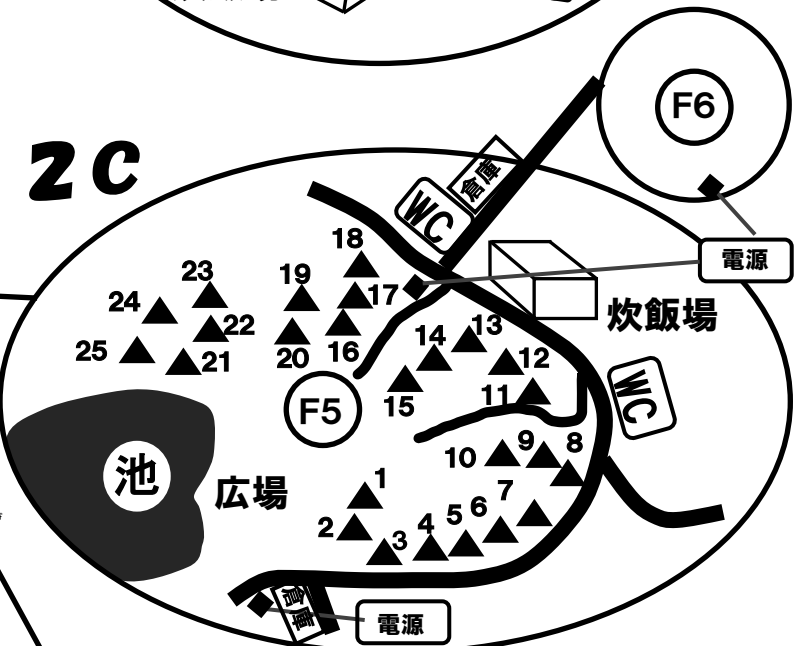

広島市青少年野外活動センター・こども村
 キャンプ場テント／ファイヤー場
 配置図

3C

2C

1C

屋外の電源コンセント

- キャンプ場WC (トイレ) の入口付近
- ◆印の各場所のほか

各炊飯場、こども広場、体育館周辺等に電源コンセントがあります。

詳しくは、当施設職員にお尋ねください。