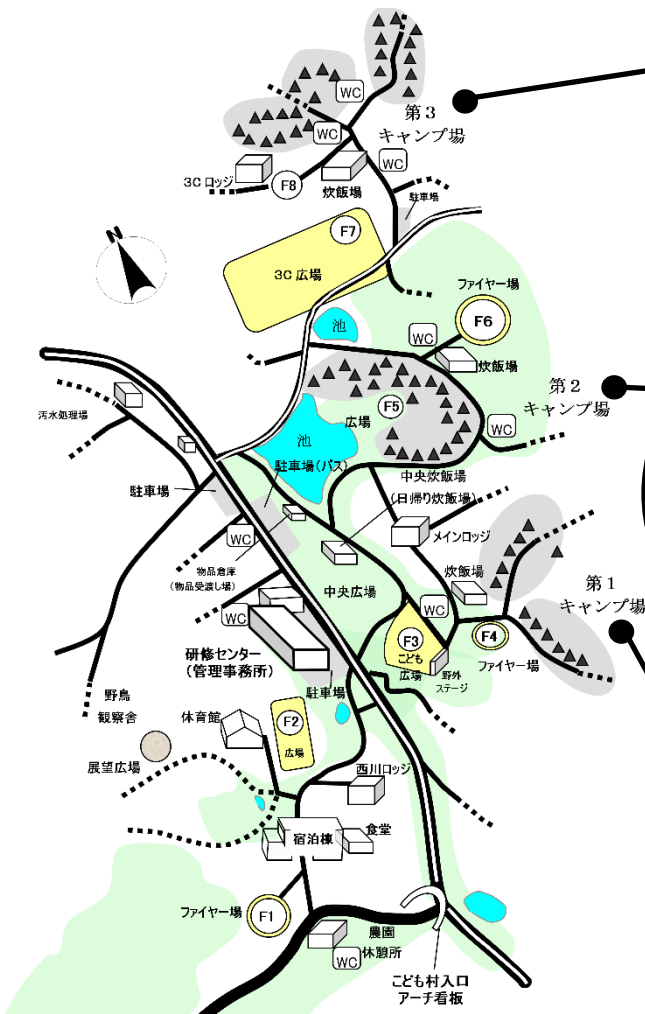

広島市青少年野外活動センター・こども村
 キャンプ場テント／ファイヤー場
 配置図

3C

2C

1C

屋外の電源コンセント

- キャンプ場WC (トイレ) の入口付近
- ◆印の各場所のほか

各炊飯場、こども広場、体育館周辺等に電源コンセントがあります。

詳しくは、当施設職員にお尋ねください。