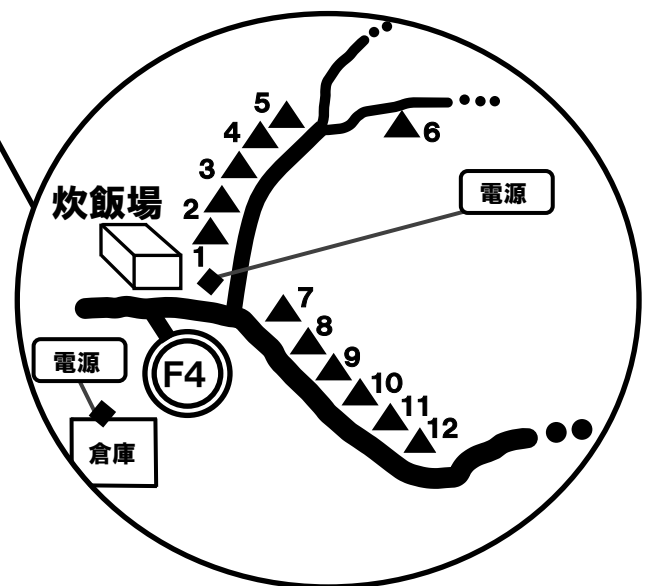

広島市青少年野外活動センター・こども村
 キャンプ場テント／ファイヤー場
 配置図

3C

2C

1C

屋外の電源コンセント

- キャンプ場WC (トイレ) の入口付近
- ◆印の各場所のほか

各炊飯場、こども広場、体育館周辺等に電源コンセントがあります。

詳しくは、当施設職員にお尋ねください。