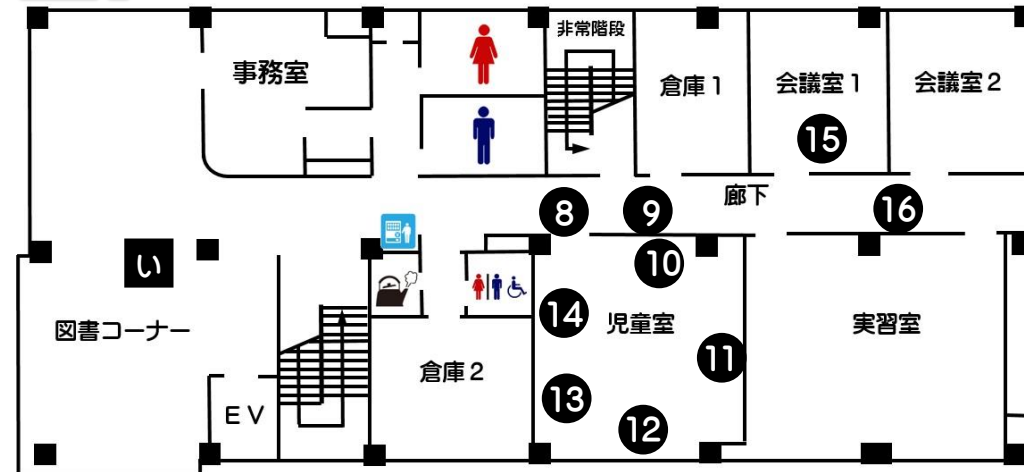

3F

★舞台発表(3階 大集会室)

■芸能発表パート1■9日(土)13:00~16:00(予定)

No	開始時刻	出演団体名	演目
1	13:00	子ども人形劇野いちご	くろねこさんとなかなおり
2	13:23	広島アコーティオン	エスパニア・カーニ 他
3	13:46	おはなしエルマー	絵本の読み聞かせ 他
4	14:09	ラブリーバトン	可愛くてごめん、エマ
5	14:20	安来節保存会	唄、どじょうすくい踊り
6	14:43	劇団もののふ	古典落語、新作落語
7	15:11	プレイヤーズウインド広島(吹奏楽)	アスレチック、虹色の夏 他

※開始時刻は予定

2F

■芸能発表パート2■10日(日)10:00~15:00(予定)

No	開始時刻	出演団体名	演目
1	10:00	HL吉島ハーモニー(ハーモニカ)	さんぽ、北上夜曲 他
2	10:14	3B体操わかば会(体操)	フードブランキータ 他
3	10:25	ハワイアン・フラ	ハリアカラフラ、コアリ 他
4	10:42	ハーモニカクラブみどり	恋の季節、夜来香 他
5	10:58	おっとりね♪オカリーナ	さんぽ、上を向いて歩こう 他
6	11:09	女声三部合唱サングレイス	童謡メドレー、あれから 他
7	11:27	スイートハーモニー(ハーモニカ)	青い山脈、秋の歌メドレー 他
8	11:45	吉島フォークダンスサークル	グランド・スクエア 他