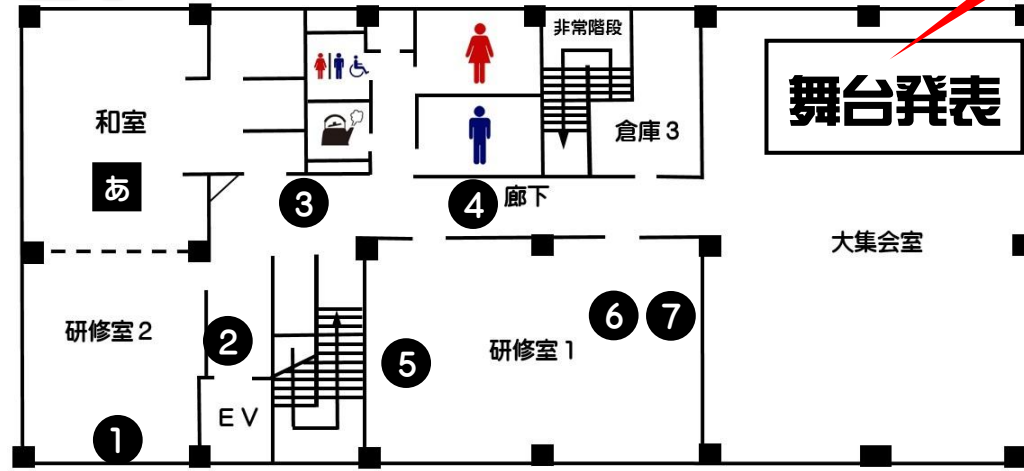

館内のもよおしのご案内

★作品展示(館内 各展示会場)

場所	展示団体	内容
①	吉島絵てがみサークル	絵手紙
②	ぴよんぴよんくらぶ	乳幼児教育
③	ティンクルキッズ吉島(合同)	
④	グループ紹介ポスター展	
⑤	陶芸クラブ	陶芸
⑥	バードカービングクラブ鳥楽工	野鳥の木彫り
⑦	華道クラブ	生け花(池坊)
⑧	中島・吉島・吉島東地区民生委員児童委員協議会	活動紹介
⑨	吉島中学校	生徒作品展
⑩	吉島東小学校	児童作品展
⑪	吉島小学校	児童作品展
⑫	中島小学校	児童作品展
⑬	吉島おもちゃ病院	活動紹介
⑭	子どもたちによる“平和なまち” 絵画コンテスト入賞作品展	絵画
⑮	吉島似顔絵サークル	似顔絵
⑯	おはなしエルマー	活動報告

3F