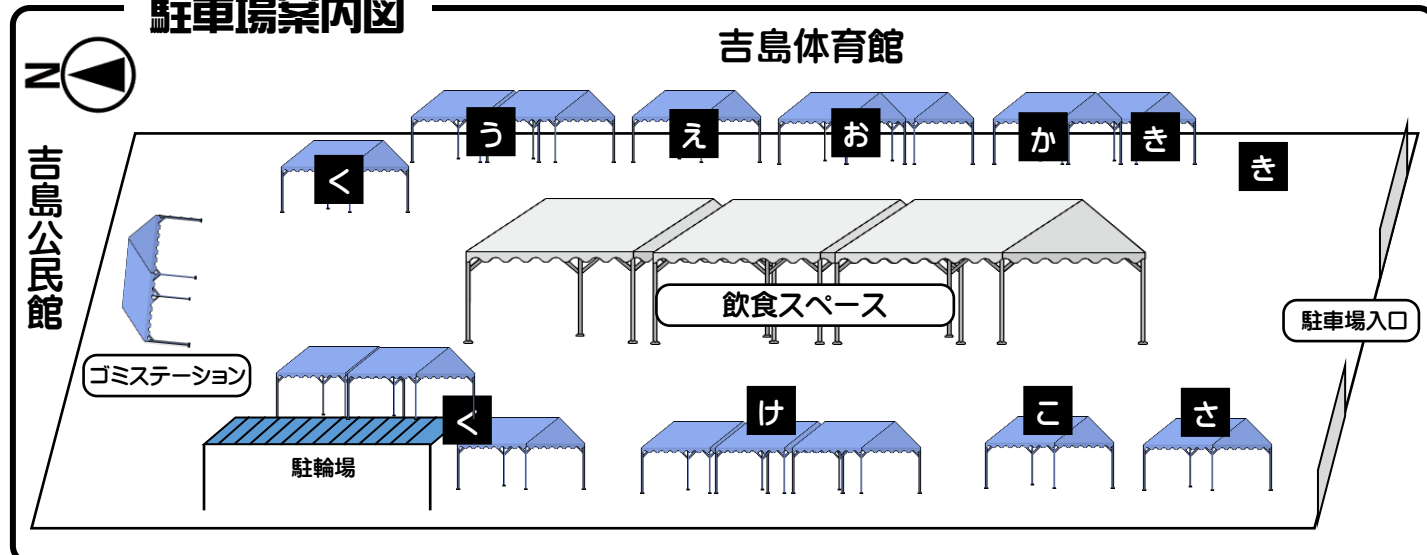

絵本茶屋(9日)・アイロンピーズ(10日)(駐車場)

お 9日(土) 10:00～15:00
 10日(日)10:00～14:00
 団体名:おはなしエルマー

ミニ消防車と写真撮影、火災警報器・ 防災用具の紹介等(駐車場)

き 10日(日) 9:30～13:00
 団体名:吉島地区少年消防クラブ

★バザー (吉島公民館駐車場、吉島公民館館内)

※ マイ箸、マイバッグをお持ちください。

場所	グループ・団体名	9日	10日	品目	
あ	水月会グループ	○		お抹茶(お菓子付)	あ と い は、 公民館内です。
い	吉島学区連合女性会	○	○	コーヒー、ぜんざい	
う	更生保護女性会	○	○	佃煮、芋ケンピ、花、余剰品	
え	特定非営利活動法人あおぎり	○		フェルトのおもちゃ、つまみ細工	
お	おはなしエルマー	○		スープ、ポップコーン、アイス、みたらしだんご	
く	中島・吉島・吉島東学区子ども会	○	○	焼きそば、フランクフルト、ポップコーン、フ ライドポテト、から揚げ、綿菓子、くじ引き、 駄菓子、焼き鳥、ゲームコーナー	
け	吉島学区連合女性会	○	○	うどん、むすび、おでん、ジュース、お茶	
こ	吉島東女性会	○	○	いなり寿司、ちらし寿司、赤飯	
さ	吉島心身障害児者父母の会(いちご会)	○		たこ焼き	

駐車場案内図

育む絆 つながる絆
第49回

吉島公民館まつり

～集い・学び・結び・ふれあう～

主催:吉島公民館まつり実行委員会

とき:令和6年 11月 9日(土) 10:00～16:00

11月10日(日) 9:30～15:00

★開会行事