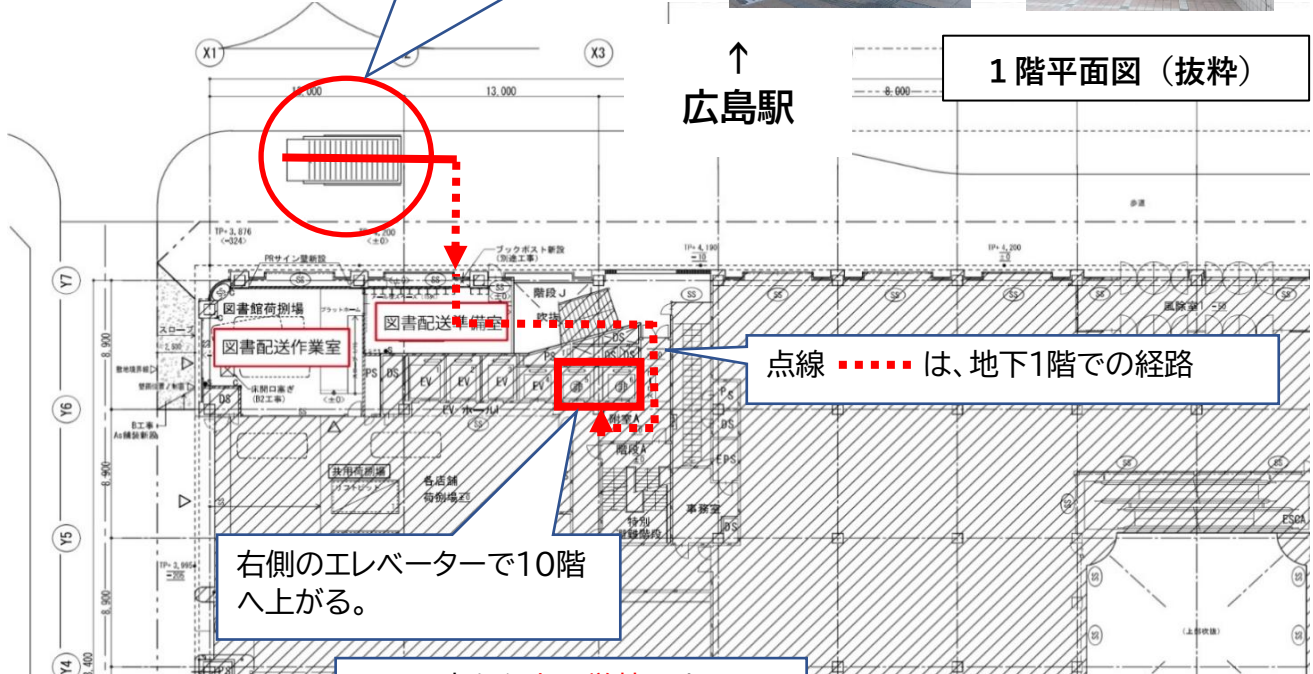

入札参加の際の広島市立中央図書館への入館方法

次のとおり、地下1階の保安室で入館手続きを行ってから入館してください。
ある程度時間に余裕をもってお越しください。

広島駅へ向かう地下道6番出入口から階段を降り、右側にある従業員用出入口から入館。
扉内の保安室(地下1階)で入館手続きを行う。

地下道6番出入口

従業員用出入口

↑
広島駅

1階平面図 (抜粋)

この扉内から土足厳禁です。
スリッパにお履き替えください。

10階平面図