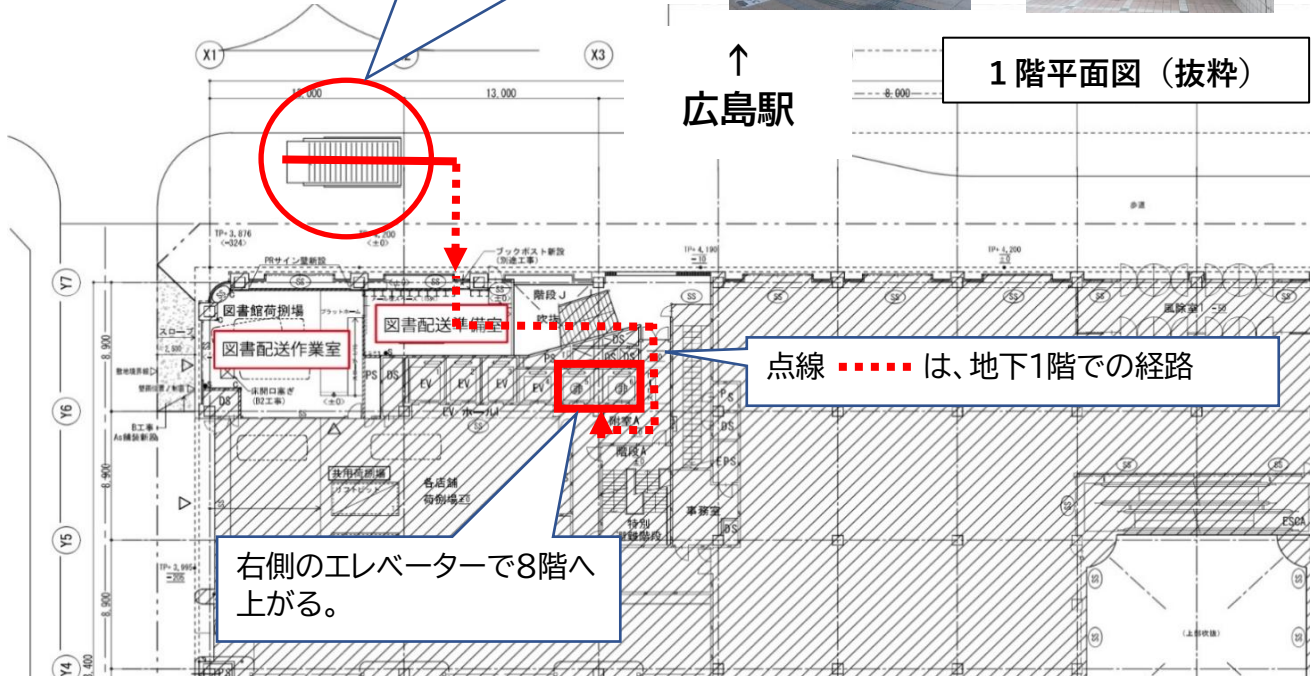

入札参加の際の広島市立中央図書館への入館方法

次のとおり、地下1階の保安室で入館手続きを行ってから入館してください。
ある程度時間に余裕をもってお越しください。

広島駅へ向かう地下道6番出入口から階段を降り、右側にある従業員用出入口から入館。
扉内の保安室(地下1階)で入館手続きを行う。

地下道6番出入口

従業員用出入口

↑
広島駅

1階平面図 (抜粋)

この扉内から**土足厳禁**です。
スリッパにお履き替えください。

8階平面図